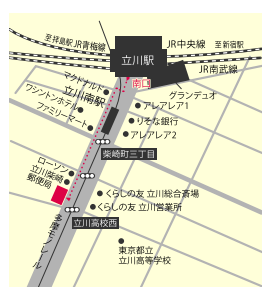

☎042-744-5730

神奈川県相模原市南区相模大野  
8-3-5 コムネット相模大野1F

交通案内

小田急線 相模大野駅南口より  
徒歩約2分、駅南口交差点右へ

くらとも仏壇 立川店

☎042-540-6222

東京都立川市柴崎町3-14-6  
リムープ田口1F

交通案内

JR線 立川駅南口より徒歩約5分  
多摩モノレール 立川南駅より  
徒歩約4分、立川柴崎郵便局隣り

くらとも仏壇 横浜店

☎045-470-2891

神奈川県横浜市港北区新横浜  
1-7-5 (新横浜総合斎場内)  
【駐車場完備】

交通案内

JR線 新横浜駅篠原口より  
徒歩約3分

くらとも仏壇 東戸塚店

☎045-820-3352

神奈川県横浜市戸塚区品濃町  
514-12 (東戸塚総合斎場内)

交通案内

JR横須賀線 東戸塚駅東口より  
徒歩約6分

— 営業時間 —

**10:30~18:00**

※新型コロナウイルス感染拡大に応じて、定休日・  
営業時間に変更になる場合がございます。

※ご来店の際は、事前にお問い合わせをお願いします。

お車でご来店のお客様へ