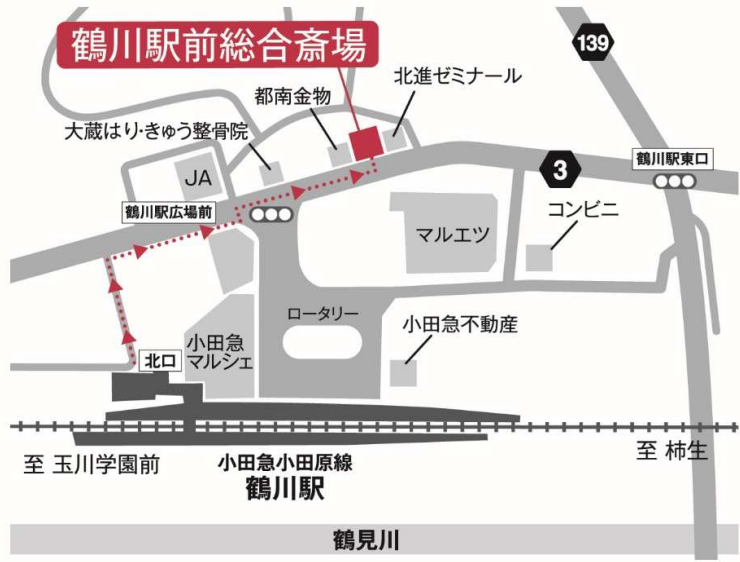

# くらしの友 鶴川駅前総合斎場

開業1周年記念フェスタ開催

感謝の気持ちを伝える特別な日。  
地域の皆様に支えていただき1周年を迎えることができました。

2024年  
6月9日 日  
10:00~15:00  
参加無料  
予約制

式場

清め室

駅から最も近く家族葬にふさわしい空間が特徴の式場です。

小田急小田原線

「鶴川駅」北口より徒歩約 **2** 分

東京都町田市能ヶ谷2-14-6  
小田急線 鶴川駅 北口から徒歩2分

【当日は多くの来場者の方がお越しになりますのでお車やバイクでのご来場はご遠慮ください】

開業1周年を記念して来場者抽選・当日ご加入者限定抽選会や  
役立つ展示など多数ご用意。