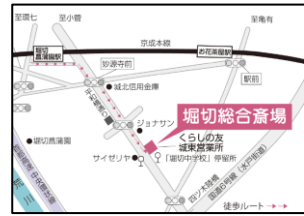

当 日 限 定 ご 加 入 キ ャ ン ペ ー ン

互助会に新規ご加入または会員様でコースの変更や追加のご契約でプレゼント！

洗剤詰め合わせセット

もしくは

おいしいお米5キロ

7月20日会場

【住所】
葛飾区堀切3-32-1

京成本線
堀切菖蒲園駅より
徒歩約**13分**

7月26日会場

【住所】
足立区梅田6-28-20

東武伊勢崎線
梅島駅より
徒歩約**5分**

資料請求をご希望のかたは
下記ハガキをご返送ください。

料金受取人払郵便 1 4 4 8 7 9 0

蒲田局承認
3014

(受取人)
東京都大田区西蒲田8-10-15

株式会社 **くらしの友**
営業本部資料請求係 城東イベ7