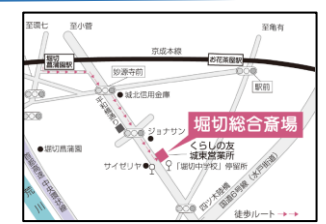

洗剤詰め合せセット

もしくは

おいしいお米5キロ

7月20日会場

【住所】
葛飾区堀切3-32-1

京成本線
堀切菖蒲園駅より
徒歩約**13分**

7月26日会場

【住所】
足立区梅田6-28-20