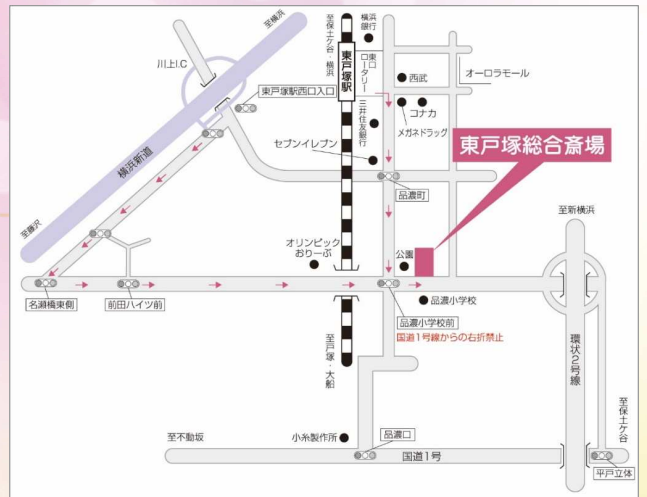

ご来場の際は、こちらのチラシをご持参ください。

会場へのご案内

つたえたい、大切なこと
くらしの友

JR横須賀線
東戸塚駅より徒歩約**6分**

横浜市戸塚区品濃町514-12

★個別相談も承ります★

ご葬儀の不安、悩み、料金についてや
互助会加入相談など専門スタッフが
お応えいたします。その場での見積りも可能です。

※駐車場の数が少ないため、当日はなるべくお車でのご来場はご遠慮ください

秋のお楽しみ フェスタ開催!

東戸塚総合斎場がリニューアルされてから
10年目を迎えたことを記念して楽しいイベント
やプレゼント、役立つ展示など多数ご用意。

11月17日(日)

10:00~14:00まで

花祭壇展示

ご好評いただいている花祭壇を目にするチャンス!

くらしの友の互助会システムの人気商品「紅あけぼの」の
花祭壇を展示いたします。普段なかなか目にする機会のない
花祭壇をぜひご覧ください。

個別相談コーナー