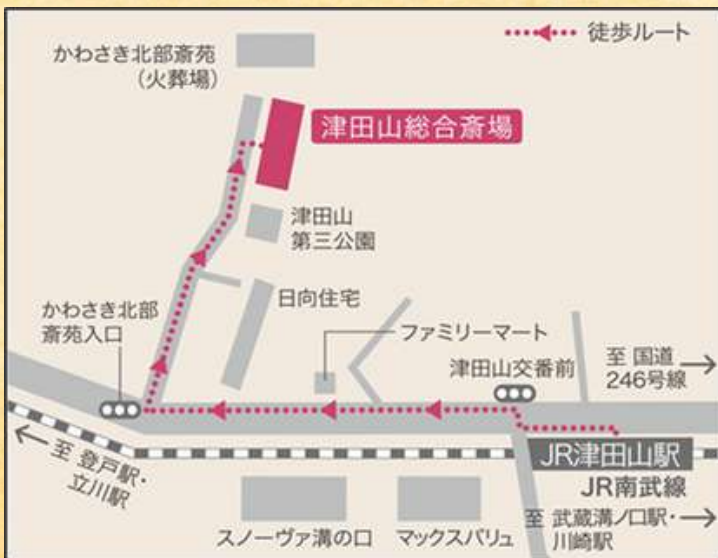

「いざという時の為に知っておこう！
川崎の葬儀事情」

遺されたご家族のご負担を減らすために役立つのはもちろん、先々のご不安を解消するために終活の専門家が最近のご葬儀事情についてセミナーを行います。

〒213-0033
川崎市高津区下作延 6-17-10

《電車をご利用の場合》
JR南武線 津田山駅
北口より徒歩約5分

《車をご利用の場合》
東名高速 東名川崎ICより
国道246号線（厚木街道）
津田山陸橋交差点を
津田山方向へ