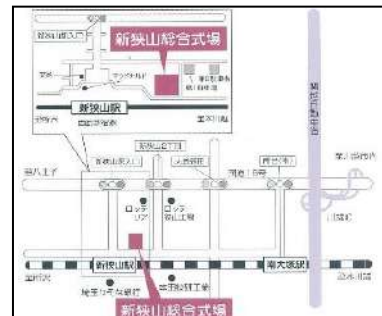

◇下の枠内にご記入になり、ポストにご投函ください◇

お預かりした個人情報は慎重にお取扱いし、くらしの友グループの冠婚葬祭に関わる
営業目的にのみ使用いたします。詳しくは、くらしの友ホームページ等の「個人情報
保護方針」「プライバシーポリシー」をご覧ください。
<https://www.kurashinotomo.jp/>

〒 _____ TEL () _____

ご住所 _____

お名前 _____ 様 年齢 歳

くらしの友 新狭山総合式場

<随時実施中！>

- 施設見学会
- 互助会相談
- 葬儀事前相談

※まずはお電話でご相談ください

新狭山総合式場 住所: 埼玉県狭山市新狭山2-1-7

●電車をご利用の場合
西武新宿線 新狭山駅北口より徒歩約1分

ご希望に合わせて選べる会員プラン

15万コース
1,000円×150回
1,500円×100回
3,000円×50回