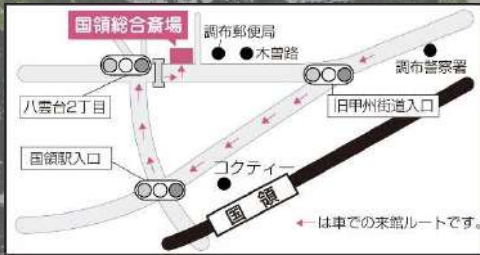

くらしの友の会員以外の方も
ご参加いただけます。

つたえたい、大切なこと

くらしの友 国領総合斎場

【住所】調布市八雲台2-4-3

042-490-0851

無料
個別相談
承ります。

京王線
国領駅北口より徒歩約7分

今年最後の

おもてなし料理試食会 & 家族葬セミナー

2024

完全予約制

12/10 火

1部/ 10:00～11:30

2部/ 11:30～13:00

セミナー開催時間 (10:00～10:45) (11:30～12:15)

こんなお悩みございませんか？

- 最近の葬儀事情はどうなってるの？
- 今からできる事前準備は何があるの？
- もし喪主になったら何からすればいい？
- お身内数名のご葬儀もできるの？

～このようなお悩みを解消いたします～

ご予約いただいた方限定

7日(土)までにご予約いただいた方はご葬儀時に
提供しているお料理をご試食いただけます！

ご友人やご家族、くらしの友をまだご存じない方も
是非一緒にお越しください。

数量限定30食

つたえたい、大切なこと

ご予約、お問い合わせは下記までご連絡ください

くらしの友 調布営業所 電話:042-487-8765

東京都調布市布田6-23-1調布総合斎場内

営業時間
9:00～17:45
(日祝休)

地域担当