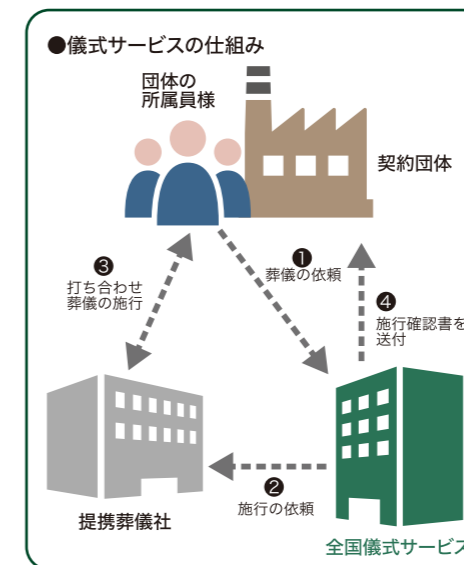

大切な人を偲び、見送る「葬」。
心が通う、そのそばに。

葬祭事業

ご葬儀の相談から、墓地・霊園のご紹介まで。
ご要望に応じて、トータルにお手伝いいたします。

葬祭事業

株式会社 **くらしの友**

葬

葬儀サービス(斎場運営)

首都圏を中心に、30箇所の直営斎場を展開しています。大切な方を想い、祈る場にふさわしい格調高い空間で、家族葬から大規模葬まで柔軟に承っております。厚生労働省認定の技能審査制度に合格した葬祭ディレクター 190余名が在籍。ご喪家を労りながら、目配り・気配りを大切に進行いたします。

安心して働ける「環境」を。
心が通う、そのそばに。

「実家の近くで葬儀を行いたい」、
「海外赴任中なので、海外から葬儀を手配したい」など、
ご葬儀に対する希望や想いは人それぞれです。
株式会社全国儀式サービスは、
30年かけて培ったネットワークを活用して、
ご契約企業の社員皆さまに、全国の信頼できる
葬儀社をご紹介します。

葬儀支援 サービス事業

葬儀支援事業

株式会社 全国儀式サービス

葬儀支援に特化したサービスを、全国の企業・団体に提供。

日本を代表する企業・共済会・労働組合・各種団体に、福利厚生の一環として「葬儀支援サービス」を提供し、管理・運営をしています。

急を要する場合や職場と実家が離れている場合など、従業員様お一人おひとりの環境やご事情に合わせて、ご葬儀の支援を行っております。

会員数：730万人
契約企業・団体：16万社
提携葬儀社：約500社
(約3,000の斎場施設)
利用件数累計：12万件以上

2023年6月現在

契約企業・団体