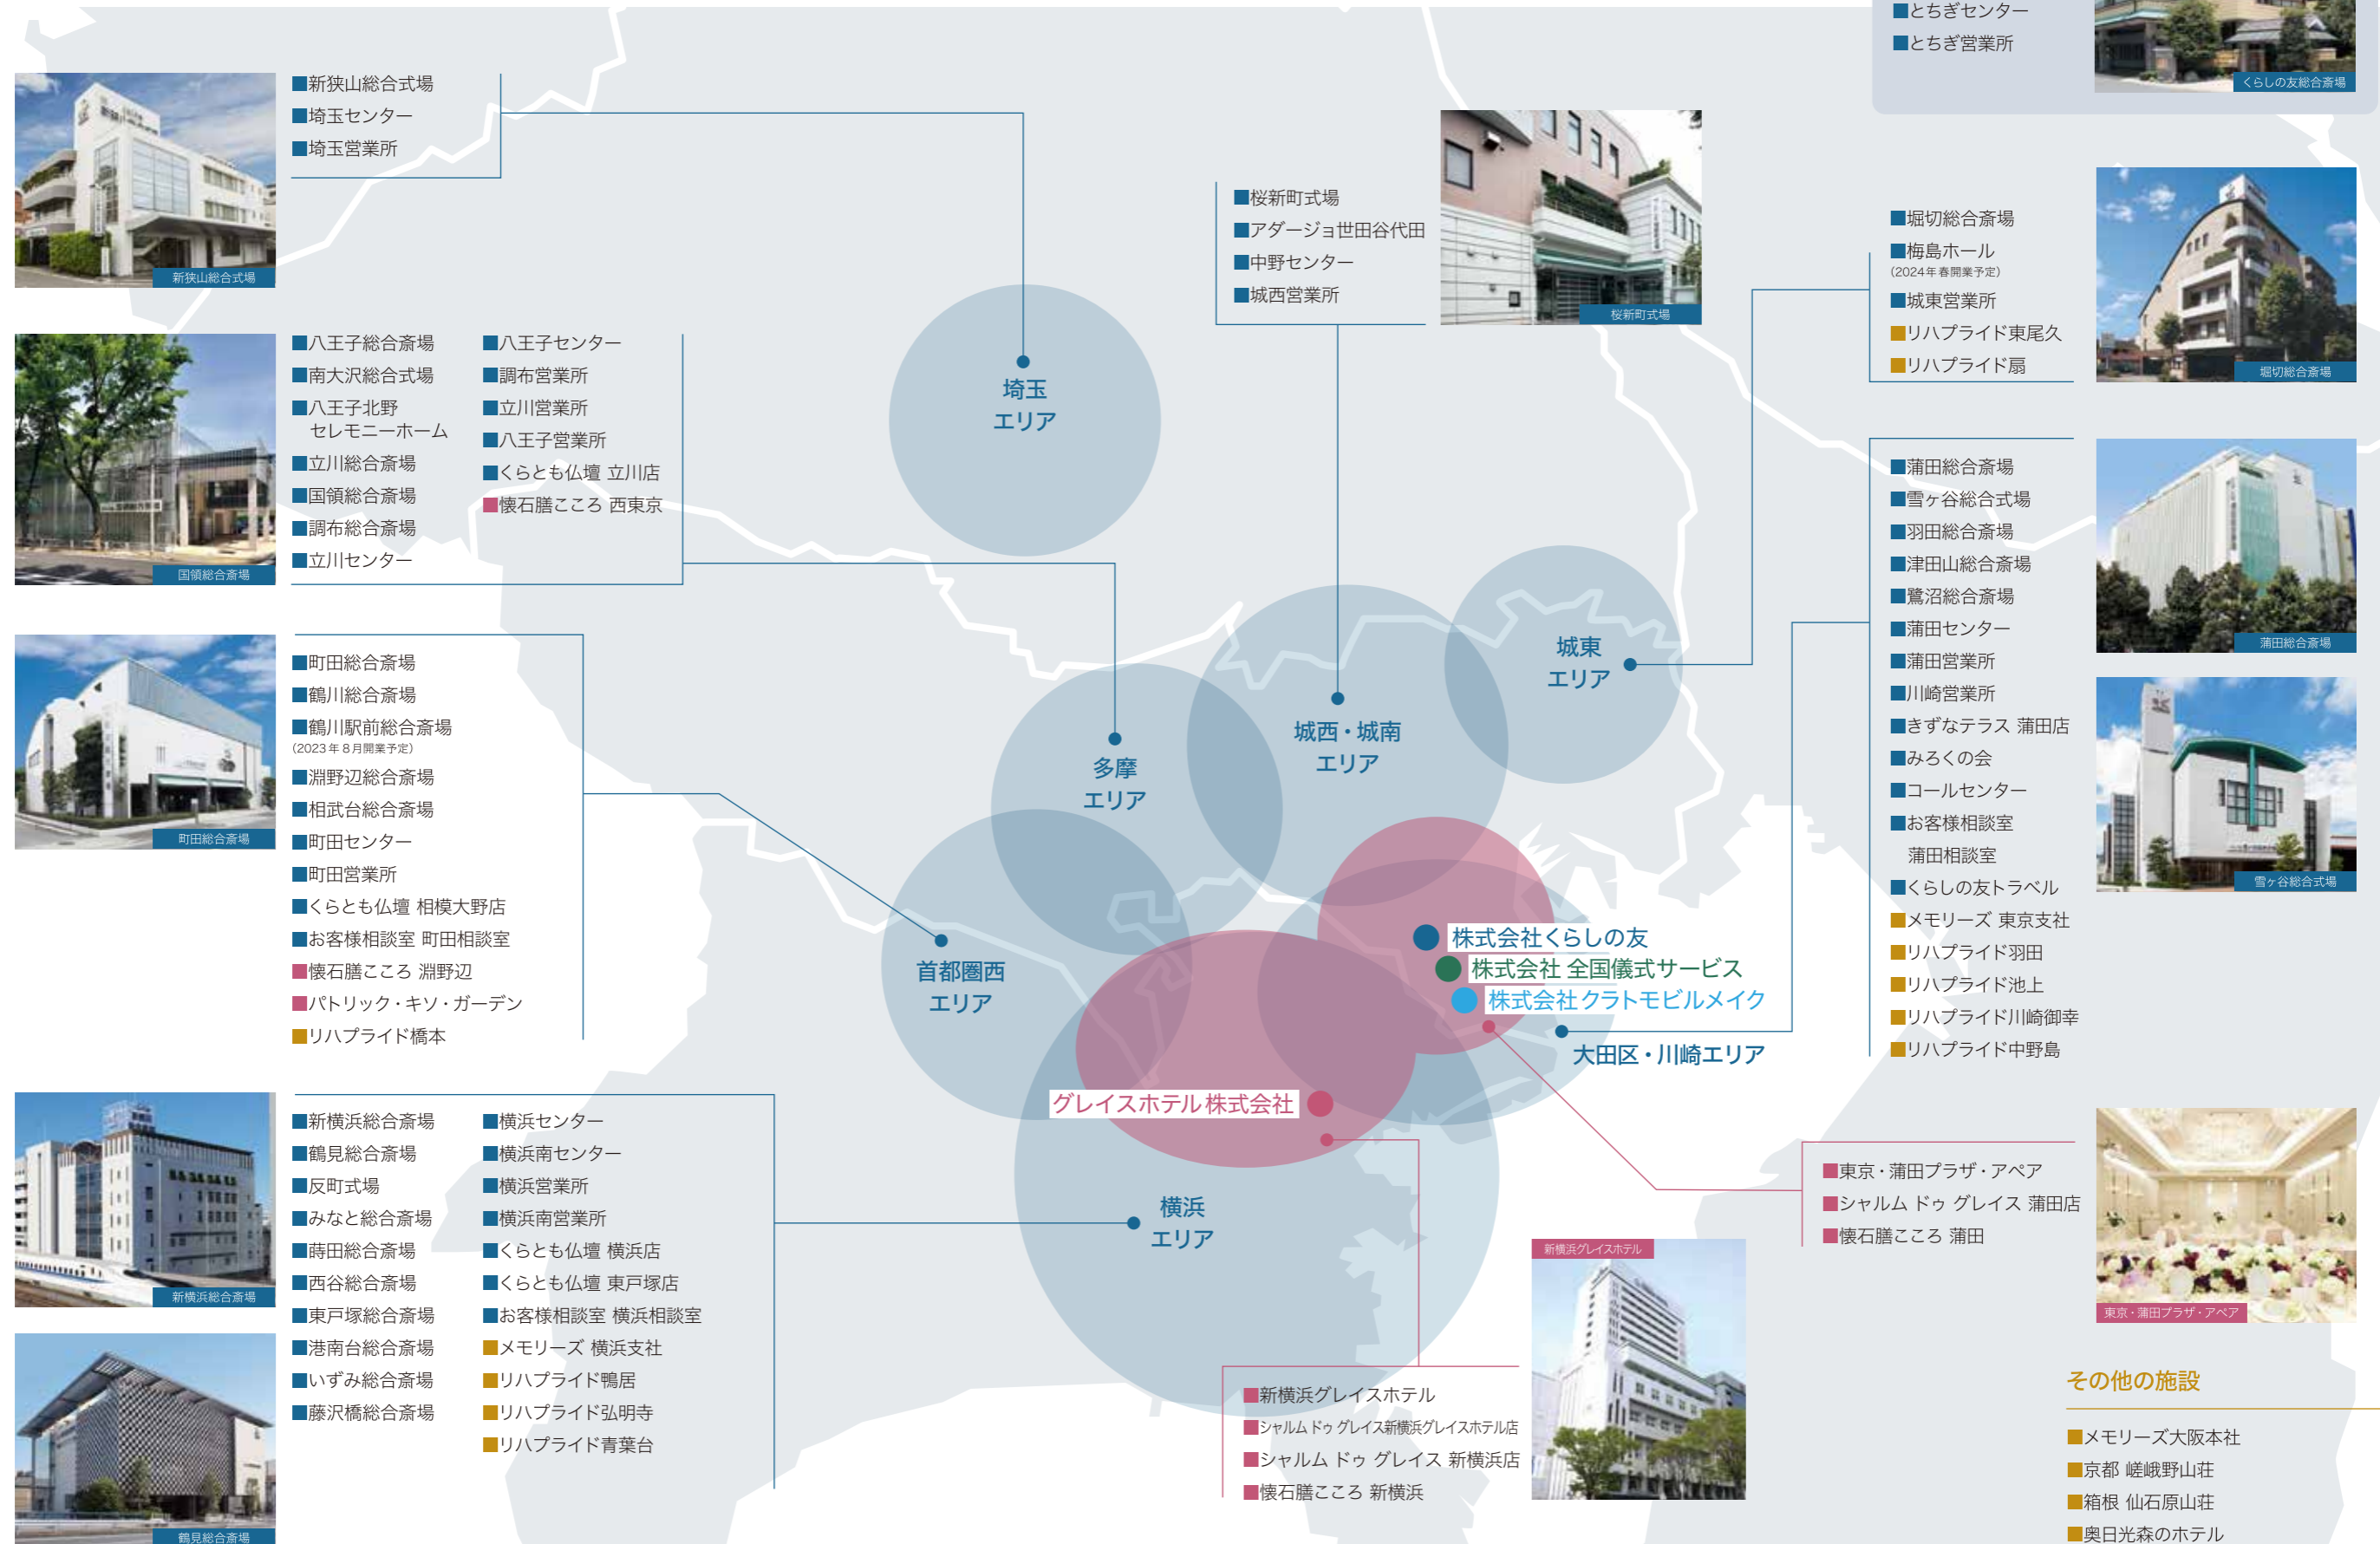

宿泊施設

くらしの友グループ

くらしの友会員向け施設

箱根 仙石原山荘

希少な植物を育む、天然記念物の湿原。一面に広がるすすき草原や悠然と佇む名峰・富士山。大自然の不思議な力に心が癒される「箱根 仙石原山荘」では、厳選された食材をふんだんに使った料理と源泉の湯もご満喫いただけます。

京都 嵯峨野山荘

数寄屋造りの外観に石畳を敷いた庭園。風情豊かな嵯峨野の小高い山里に佇む「京都 嵯峨野山荘」は、静寂の中にゆるやかな時間が流れる山荘。部屋からは京の夏の風物詩の大文字焼の送り火を望むことができます。

直営リゾートホテル

奥日光森のホテル

四季折々の表情豊かな自然美の中に佇む「奥日光森のホテル」では、モダンな和洋室や露天風呂付きのお部屋をご用意。リゾートの雰囲気に浸りながら、湯量豊富な湯元の温泉を存分にお楽しみいただけます。

事業所一覽

直営斎場、互助会営業所、仏壇店などを展開する(株)くらしの友。

新横浜と東京(蒲田)を拠点に、婚礼・宴会・貸衣裳・レストラン・ホテルなどを展開するグレイスホテル(株)。

そして、東京(蒲田)を本拠地に、全国各地の葬儀社と提携する(株)全国儀式サービス。そのグループパワーが、暮らしの安心と豊かさを支えます。

沿革

株式会社くらしの友

1967年	創業者・伴和夫が4月17日、「東京新生活互助会」本部を大田区蒲田に開設
1968年	創立1年にして会員数1万人を突破
1972年	東京新生活互助会株式会社となる
1973年	通商産業(現経済産業)大臣指定・互助会保証株式会社が発足 互助会の法制化により通産省許可関東地区 第1号を取得
1977年	東京新生活互助会から株式会社くらしの友へ社名変更
1979年	葬儀のヘルパー役「哀悼貢献者制度」発足
1985年	「日本童謡の会」設立
1995年	「消費者志向優良企業」として通商産業(現経済産業)大臣表彰受賞
1996年	創立30周年記念式典開催
2000年	「消費者志向優良グループ」として新横浜総合斎場「もっと会」が通商産業(現経済産業)大臣表彰受賞 生活総合支援サービス『くら友倶楽部』発足

グレイスホテル株式会社

1989年	株式会社新横浜グレイスホテル創業
1991年	新横浜グレイスホテル オープン
2001年	社名を株式会社新横浜グレイスホテルからグレイスホテル株式会社に改称
2005年	新横浜グレイスホテル全館リニューアル
2013年	東京・蒲田プラザ・アペア バンケットルーム、ティーラウンジ「パレグレイス」などがリニューアル
2014年	新横浜グレイスホテルのウエディング新ブランド「ロゼアン シャルム」スタート
2020年	日本料理「ぎん」、リニューアル